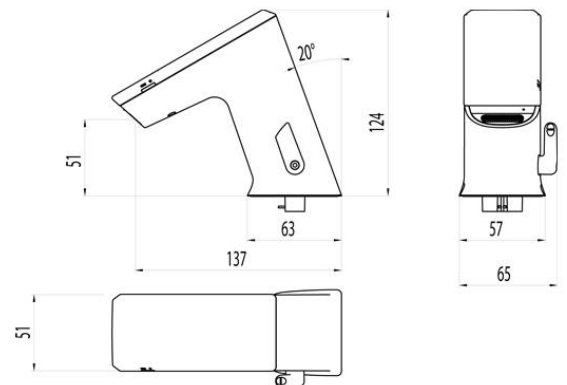

Technische gegevens:

- Werkdruk : 300 - 1000 kPa
- Capaciteit (bij 1000 kPa) : 5,7 l/min
- Maximale warmwateraanvoertemperatuur : 80°C
- Geluidsklasse : 1
- Beschermingsklasse : IP 67
- Voeding (afhankelijk van type):
 - Batterij 4x AA, in houder voor montage onder de wastafel
 - Netadapter 230/6V
 - Inbouw transformator 230/6V
- Automatische cyclusspoeling : ja, instelbaar
- Nalooptijd : 0 - 10 seconden instelbaar
- Slang lengte : 35cm
- Aansluiting : 3/8" wartel